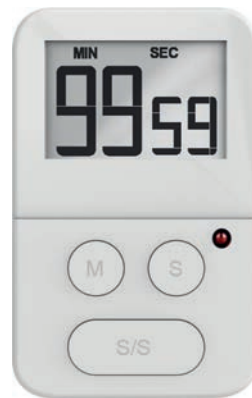

MPM

E02.3536.00

80 x 50 x 10 mm