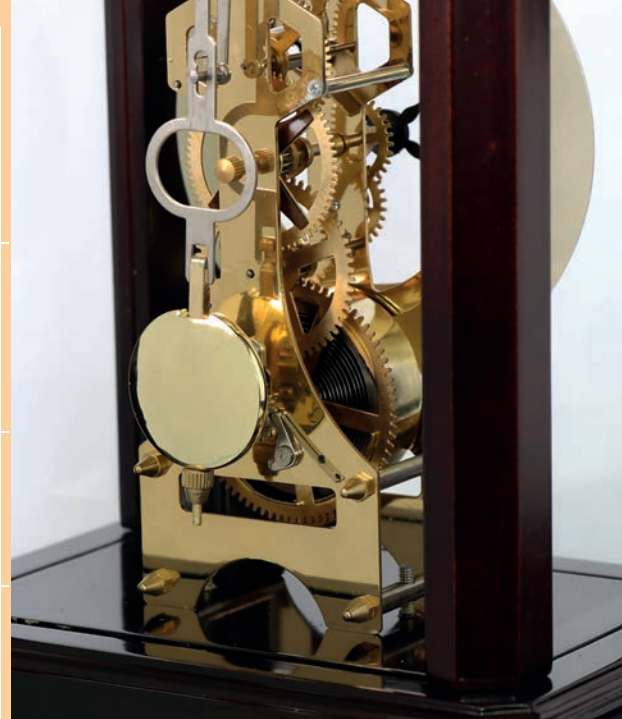

250 x 400 x 150 mm

Stolní

Hodiny

PRIM

Stolové
Stołowe

Asztali
Table

STOLNÍ

PRIM